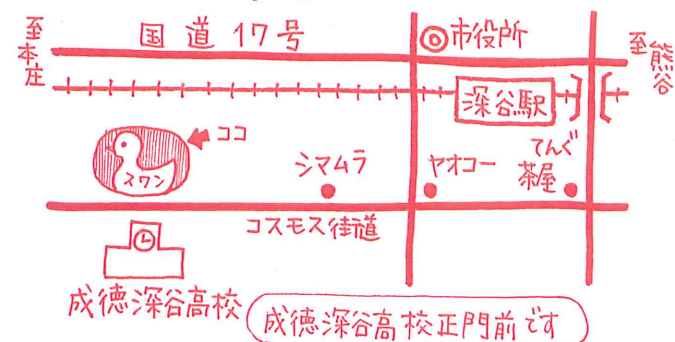

焼きたてパンと喫茶の
スワンバーカー深谷店

深谷市宿根 524-1
Tel. 048-551-4555
Fax. 048-575-5963

FAX予約・配達も行っています お問い合わせ下さい